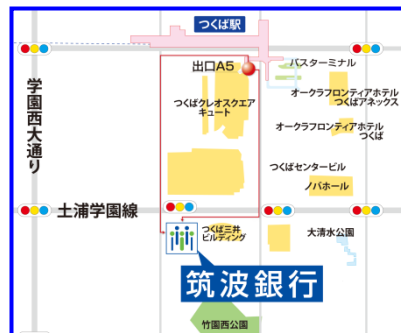

筑波銀行つくば本部ビル2階 ギャラリーのご案内

開催場所 つくば本部ビル つくば市竹園1-7
TEL.029-859-8111

平成30年9月15日(土)
～ 9月26日(水)

土・日・祝も開館

午前9時30分～午後4時

石山克 水彩画展

存在 ～その在り方

平成30年10月2日(火)
～ 10月28日(日)

土・日・祝も開館

午前9時～午後5時

席上揮毫 7日・28日(日)
午前11時より

筑波銀行 第21回ギャラリー企画展

気韻とロマンを求めて 書家 鈴木赫鳳展

一日展特選受賞作品を中心
に筆跡と近作—